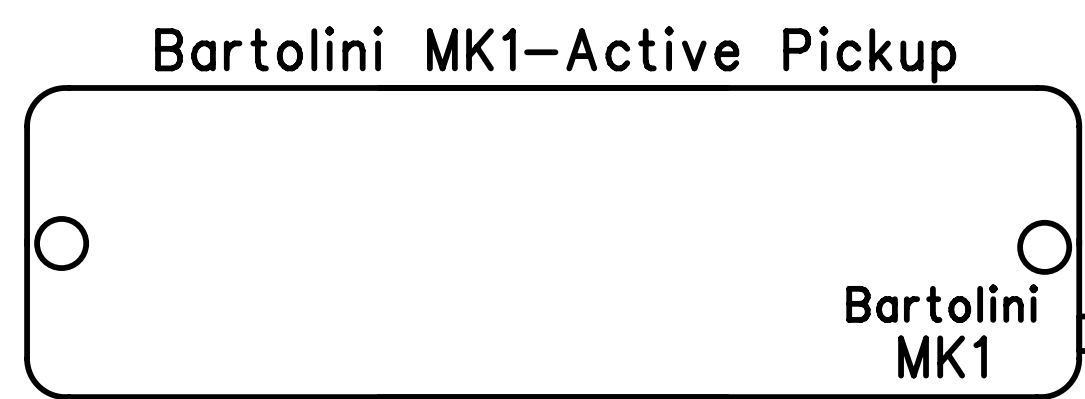

6

5

4

3

2

1

CURBOW 4
CURBOW 4FL
CURBOW 5

MK-2 P.C.B ASS'Y

WHITE BROWN

RED
ORANGE
YELLOW

GREEN

GRAY

PINK

GREEN

GRAY

BLACK

BLACK

YELLOW

BROWN

ORANGE

RED
RED
RED

BLACK

OUTPUT JACK

ON/ON MINI TOGGLE SW.

BASS
B50K(C.C)

MIDDLE
B50K(C.C)

TREBLE
B50K(C.C)

VOLUME
A25K

D

C

B

A

D

C

B

A