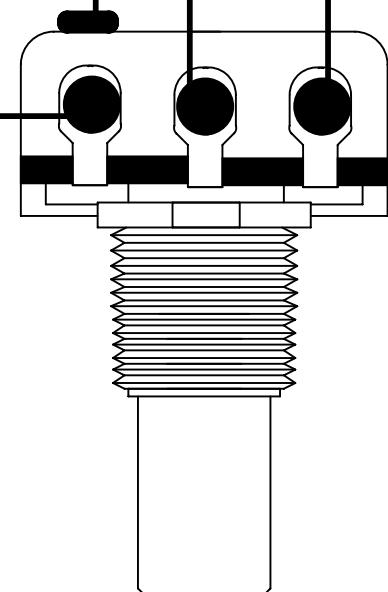

6

5

4

3

2

1

A4
A5
A6
B4
B4FL
B5

ON/ON MINI TOGGLE SW.

MK-1 P.C.B ASS'Y

BLACK

bartolini
MK1

bartolini
MK1

OUTPUT JACK

BALANCE VOLUME
A25K/C25K

VOLUME
B500K

TREBLE
B50K(C.C)

MIDDLE
B50K(C.C)

BASS
B50K(C.C)

GREEN

ORANGE

RED

RED

ORANGE

BLACK

VIOLET

BLACK

BLUE

BROWN

VIOLET

ORANGE

BLUE

BLUE

GREEN

YELLOW

PINK

WHITE

GRAY

D

C

B

A

D

C

B

A